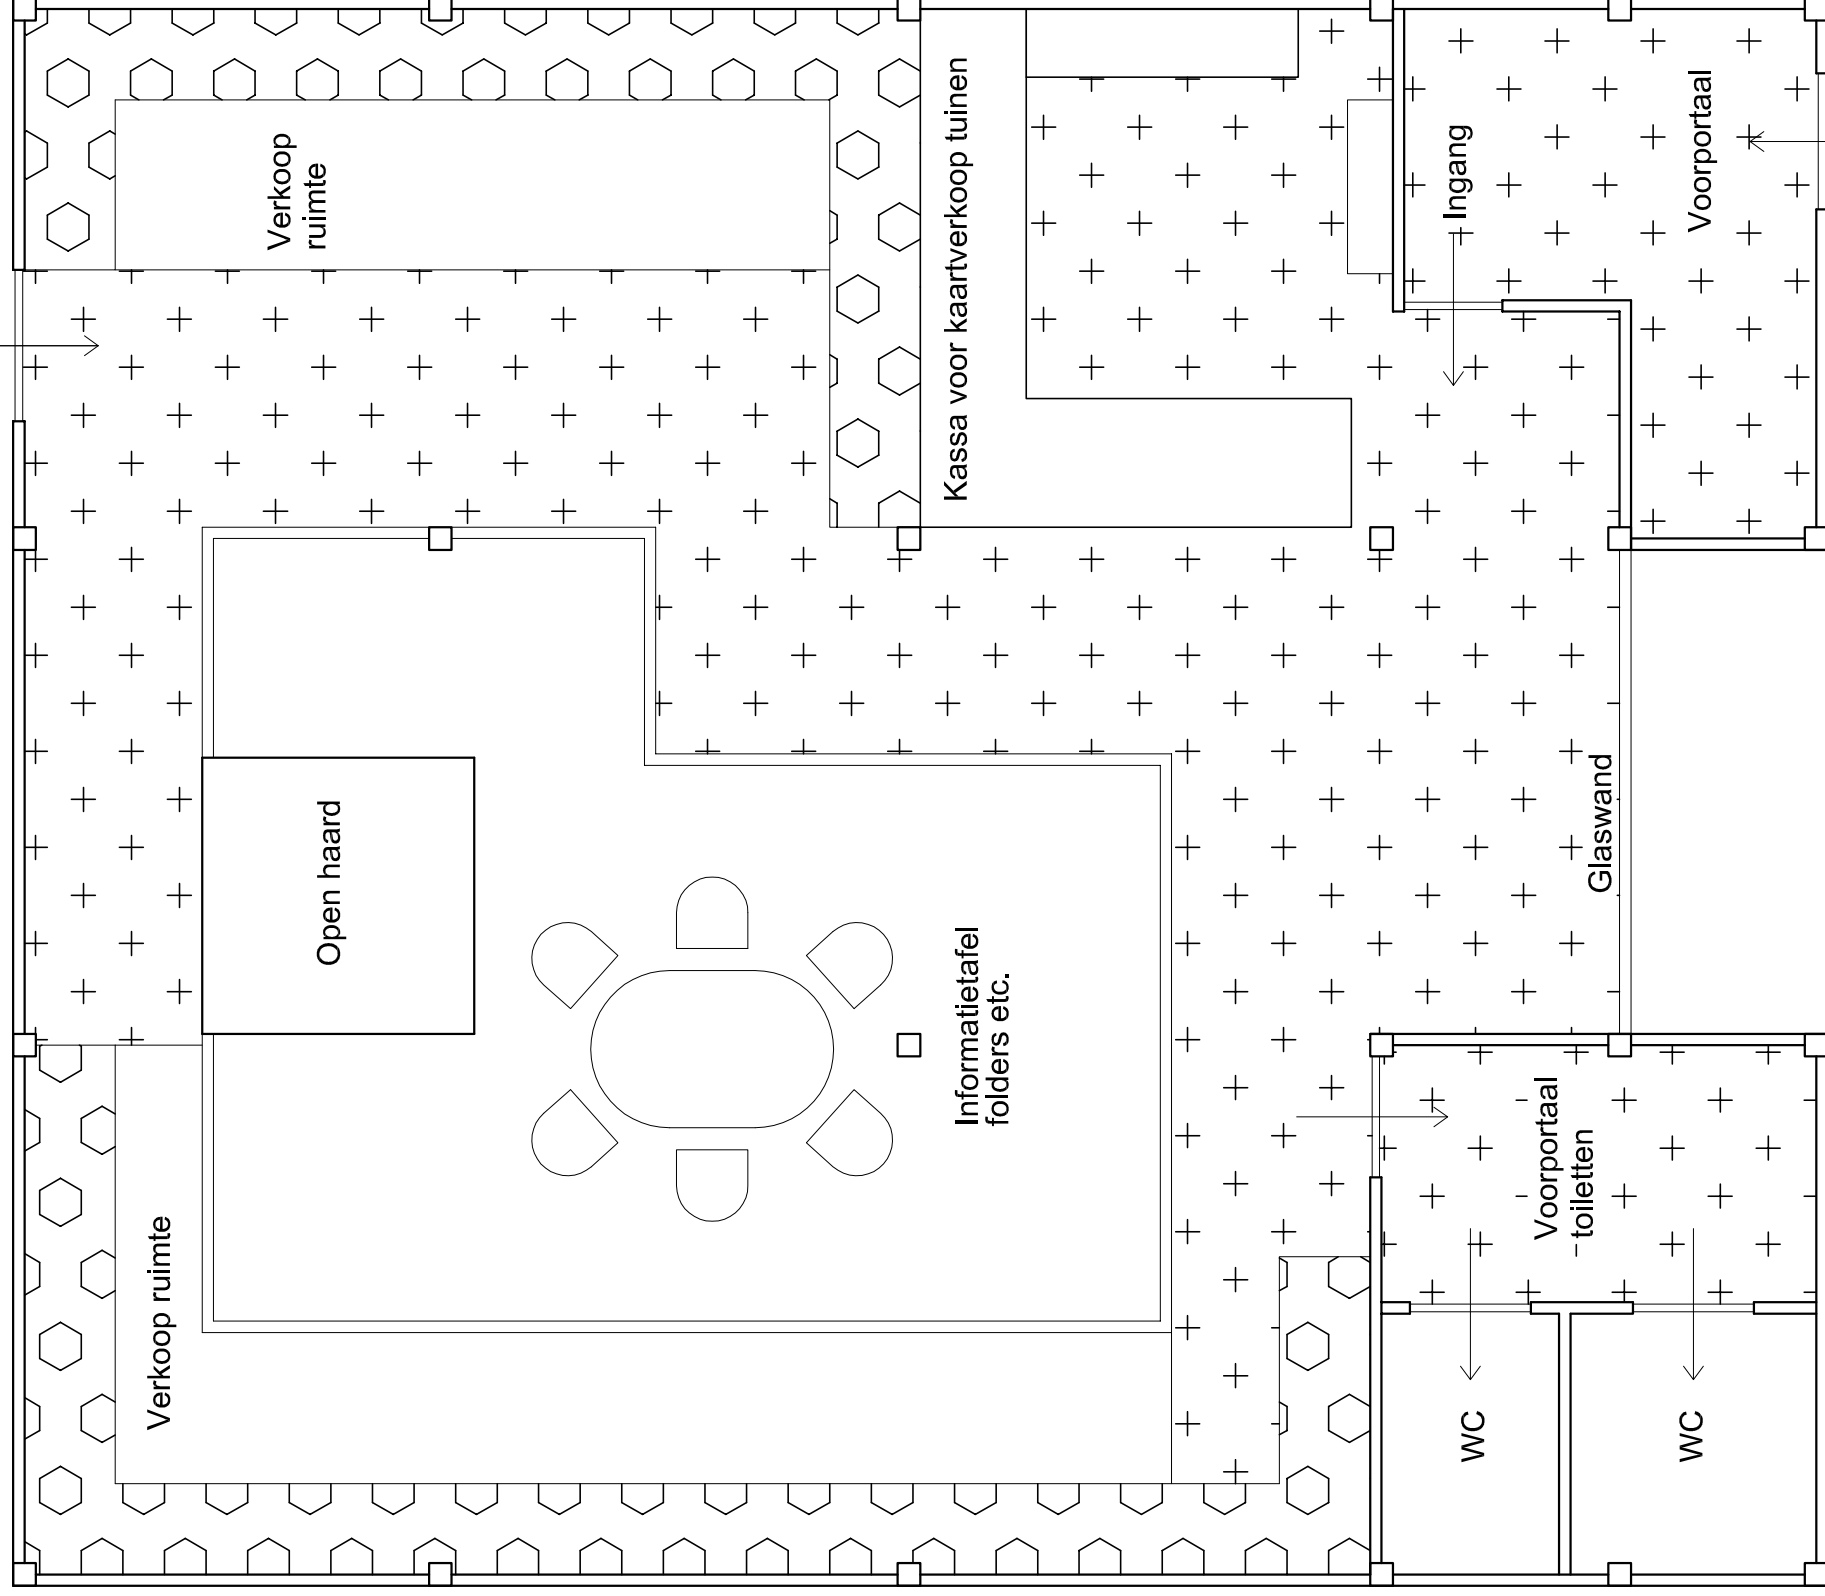

Ingang naar toiletten voor bezoekers koffiehuis

Gerestaureerde Saksische vakwerkschuur met historische waarde anno 1800

Legenda:

Kastruimte kleding: 60 cm breed en 1,50 hoog

Looppaden bezoekers koffiehuis en tuinen (naar de toiletten)

rev.	datum	naam	gewijzigd
getekend: EVH	gecontroleerd: WR	datum: 17-10-2016	status: DEFINITIEF
Project : Bestemmingsplan wijziging			formaat: A3
			schaal: 1:50
Onderwerp: TUINONTWERP			
Onderwerp: TUINONTWERP		Opdrachtnummer: 2007	
Rosenhaege Bekeringweg 8 7107 AM Kotten Tel: 0543-563339		Tekeningnummer: 002A-2	