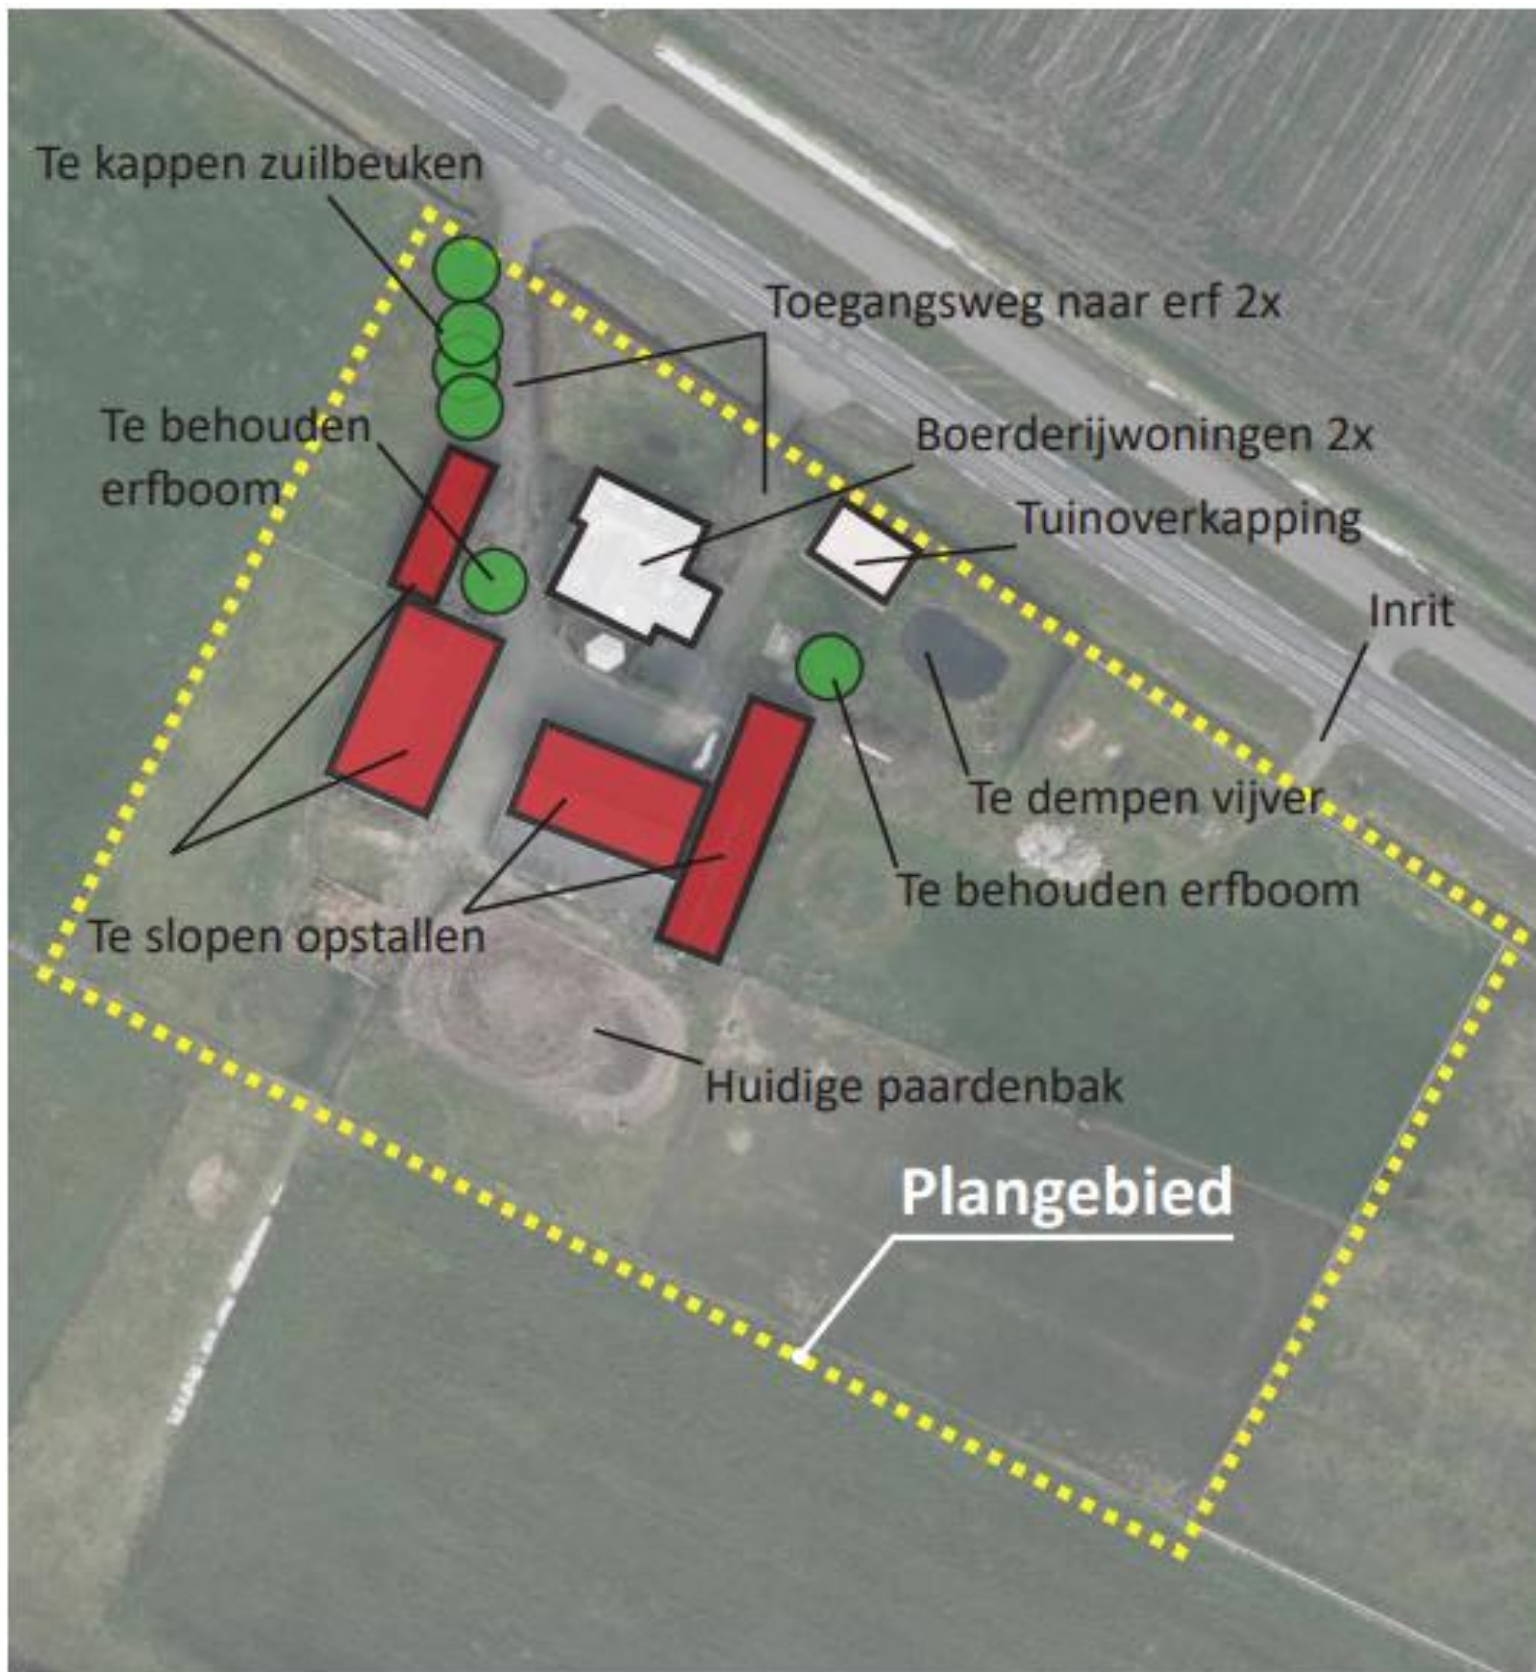

Sloopopgave Kottenseweg 162-164, Kotten

Te slopen gebouwen, rood gekleurd.

Te behouden gebouwen, wit gekleurd.