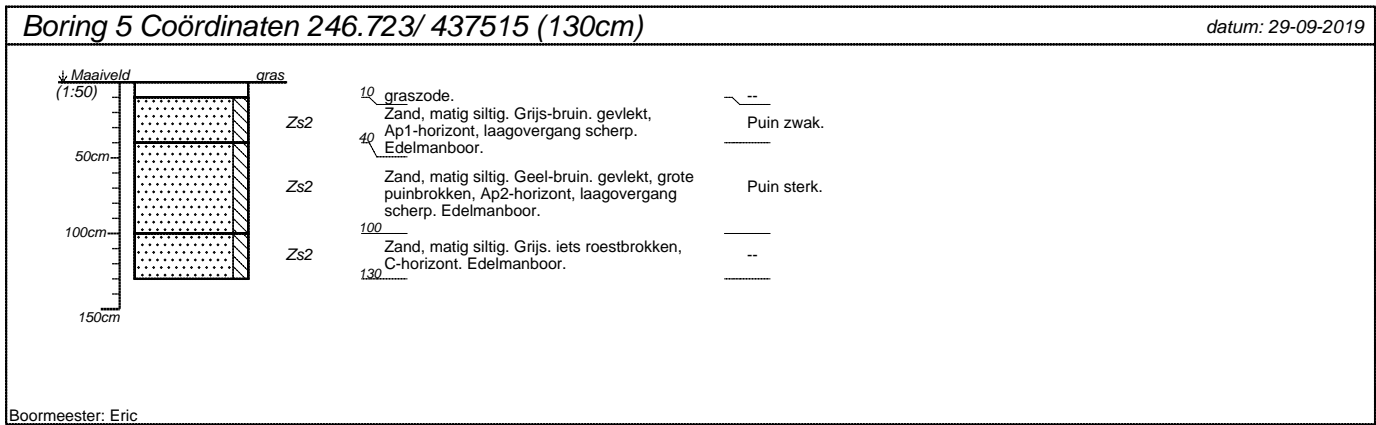

projectnummer 20192472	blad 1/2	locatieadres Rauwershofweg 12	
locatie plangebied Rauwershofweg		postcode / plaats Winterswijk Woold	
opdrachtgever Maatschap Ten Dolle-Schreurs		land Nederland	
bureau Hamaland Advies			

projectnummer 20192472	blad 2/2	locatieadres Rauwershofweg 12	
locatie plangebied Rauwershofweg		postcode / plaats Winterswijk Woold	
opdrachtgever Maatschap Ten Dolle-Schreurs		land Nederland	
bureau Hamaland Advies			