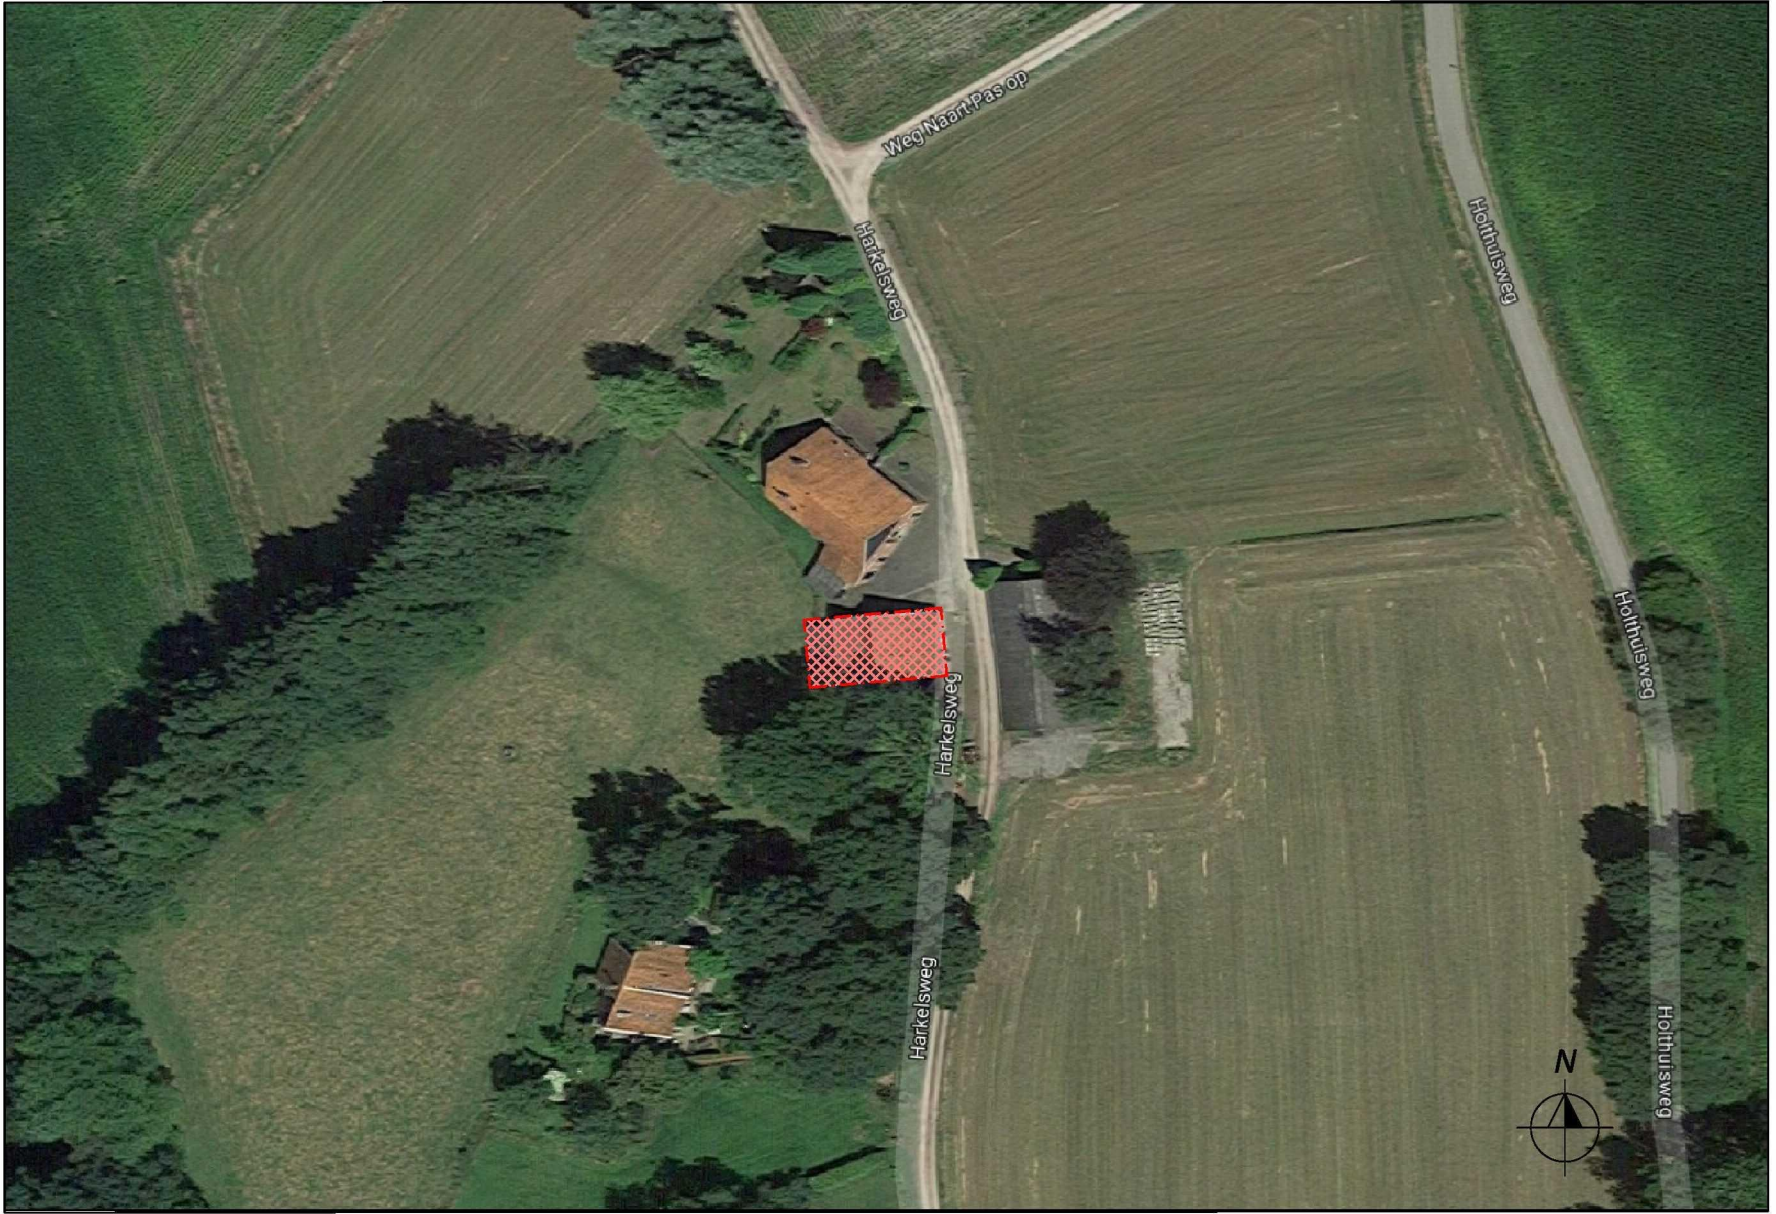

*Restauratie van de schoppe aan de Harkelsweg 6
te Winterswijk-Woold i.o.v. fam. E. Hogendoorn*

schetsontwerp S-01

26 juni 2017

SITUATIE

Harkelsweg 6 te Winterswijk-Woold

Situatie 26 juni 2017

Impressie bestaande toestand