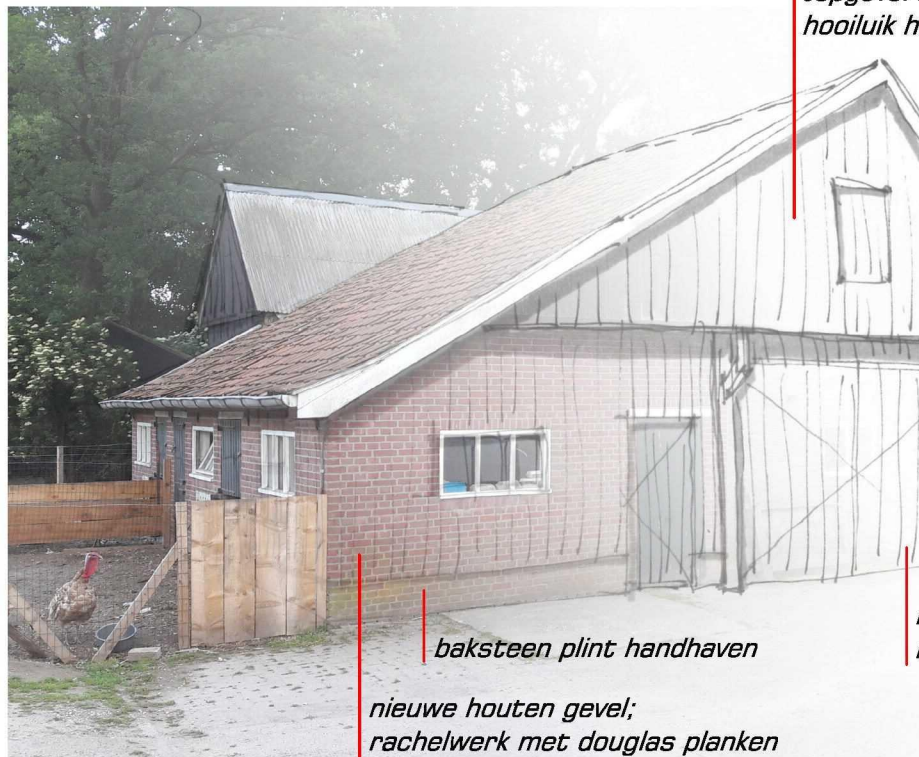

*Restauratie van de schoppe aan de Harkelsweg 6
te Winterswijk-Woold i.o.v. fam. E. Hogendoorn*

schetsontwerp S-01

26 juni 2017

SITUATIE

Harkelsweg 6 te Winterswijk-Woold

Situatie 26 juni 2017

Impressie bestaande toestand

26 juni 2017

*topgevel incl. voormalig
hooiluk herstellen, kleur antraciet*

*nieuwe eiken gebintspalen
incl. 'knagges' aanbrengen*

*nieuwe topgevel;
rachelwerk met douglas planken
kleur antraciet*

*overkapping / dierenstalling
gesloopt*

baksteen plint handhaven

*nieuwe 'enddeuren' aanbrengen
kleur antraciet*

*nieuwe houten gevel;
rachelwerk met douglas planken
kleur antraciet*

Impressie vernieuwde toestand

26 juni 2017